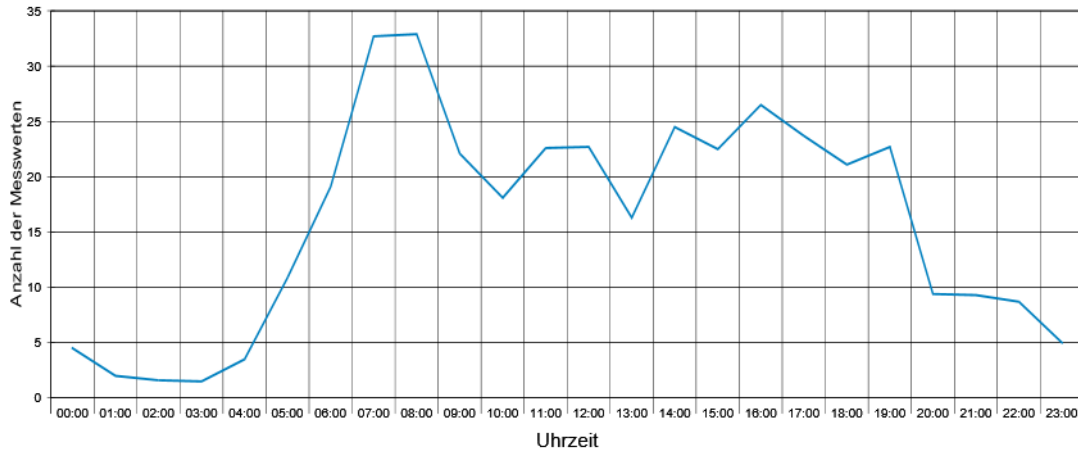

Sierzega Elektronik GmbH
Thürnau 55, A-4062 Thening
Tel.: +43-7221-64114-0, Fax:-14
Mail: office@sierzega.at
Web: www.sierzega.at

Rheinhessenstrasse->Heuerstrasse-> 30 km/h Beschränkung

Statistik

Zeitraum: Samstag, 25. November 2017, 12:00 Uhr bis Samstag, 2. Dezember 2017, 12:00 Uhr

Anzahl der Messwerte 2542
Durchschnittsgeschwindigkeit ..... Vd 27,5 km/h
85% der Fahrzeuge fahren langsamer oder maximal ... V85 35 km/h
Maximalgeschwindigkeit ..... Vmax 66 km/h

Sierzega Elektronik GmbH
Thürnau 55, A-4062 Thening
Tel.: +43-7221-64114-0, Fax:-14
Mail: office@sierzega.at
Web: www.sierzega.at