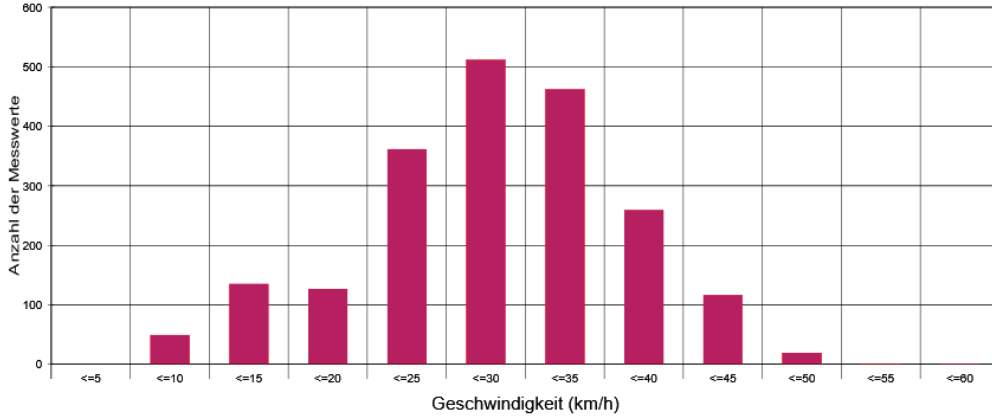

Sierzega Elektronik GmbH
Thürnau 55, A-4062 Thening
Tel.: +43-7221-64114-0, Fax:-14
Mail: office@sierzega.at
Web: www.sierzega.at

Heuerstrasse->Rheinessenstrasse 30 km/h Beschränkung

Statistik

Zeitraum: Samstag, 6. Januar 2018, 12:00 Uhr bis Samstag, 13. Januar 2018, 12:00 Uhr

Anzahl der Messwerte 2050
Durchschnittsgeschwindigkeit ..... Vd 28,5 km/h
85% der Fahrzeuge fahren langsamer oder maximal ... V85 37 km/h
Maximalgeschwindigkeit ..... Vmax 59 km/h

Sierzega Elektronik GmbH
Thürnau 55, A-4062 Thening
Tel.: +43-7221-64114-0, Fax:-14
Mail: office@sierzega.at
Web: www.sierzega.at