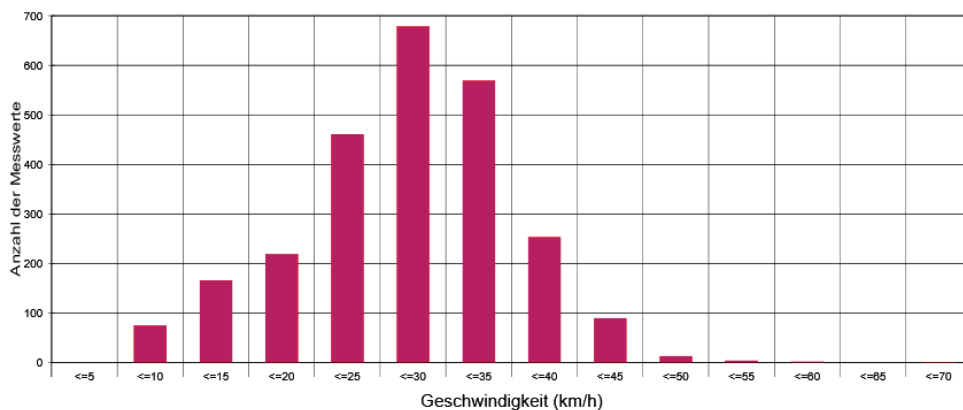

Rheinhessenstrasse->Heuerstrasse-> 30 km/h Beschränkung

Statistik

Zeitraum: Samstag, 25. November 2017, 12:00 Uhr bis Samstag, 2. Dezember 2017, 12:00 Uhr

Anzahl der Messwerte 2542
Durchschnittsgeschwindigkeit ..... Vd 27,5 km/h
85% der Fahrzeuge fahren langsamer oder maximal ... V85 35 km/h
Maximalgeschwindigkeit ..... Vmax 66 km/h