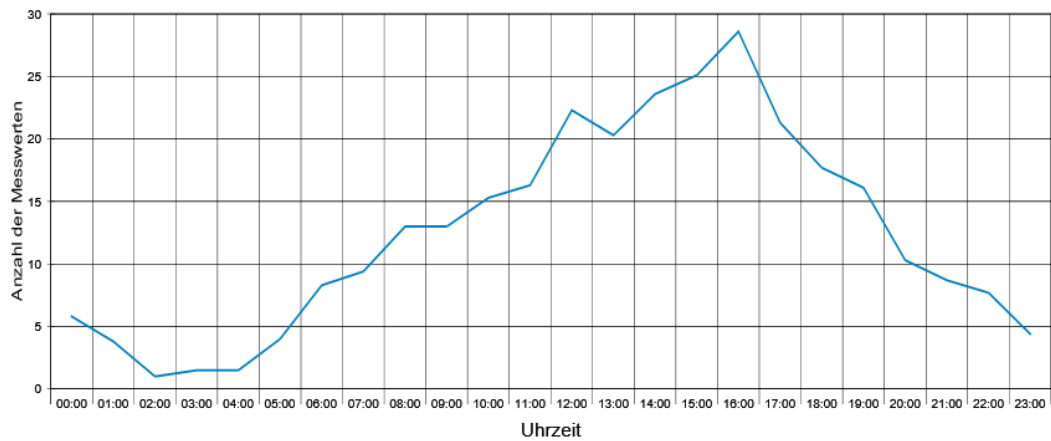

Heuerstrasse->Rheinessenstrasse 30 km/h Beschränkung

Statistik

Zeitraum: Samstag, 6. Januar 2018, 12:00 Uhr bis Samstag, 13. Januar 2018, 12:00 Uhr

Anzahl der Messwerte 2050
Durchschnittsgeschwindigkeit ..... Vd 28,5 km/h
85% der Fahrzeuge fahren langsamer oder maximal ... V85 37 km/h
Maximalgeschwindigkeit ..... Vmax 59 km/h